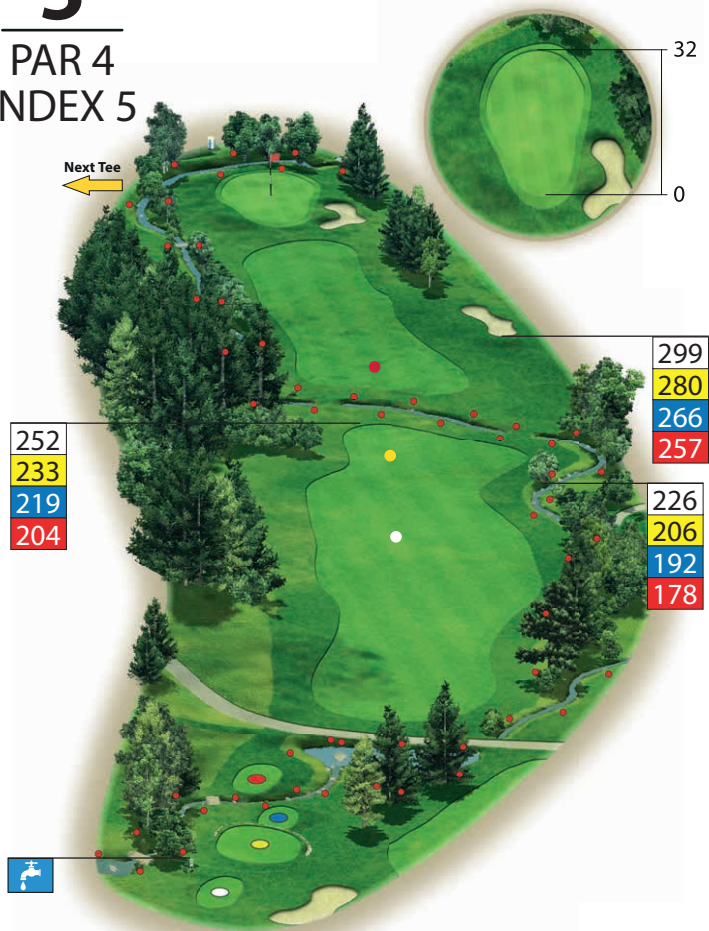

4

PAR 4
INDEX 1

27

0

Next Tee

224
213
193
174

167
156
136
117

○ 348 m   ● 337 m   ● 317 m   ● 299 m

5

PAR 4
INDEX 5

○ 384 m   ● 362 m   ● 356 m   ● 336 m